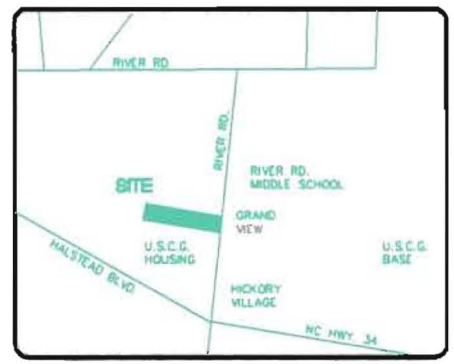

SALES MAP HARBOR BAY TOWNHOMES

LOT #	STREET ADDRESS	NO. BEDROOMS
1	100	2
6	108	2
7	110	2
8	112	2
21	301	3
22	303	2
23	305	3
24	307	3
25	309	2
26	311	3
27	313	3
28	315	2
29	317	3
30	319	3
31	321	2
32	323	3
34	402	2
35	404	3
36	406	3
37	408	3
38	410	2
39	412	3

VICINITY MAP

60' R/W
S.F. 1169
RIVER ROAD
N.W. 34