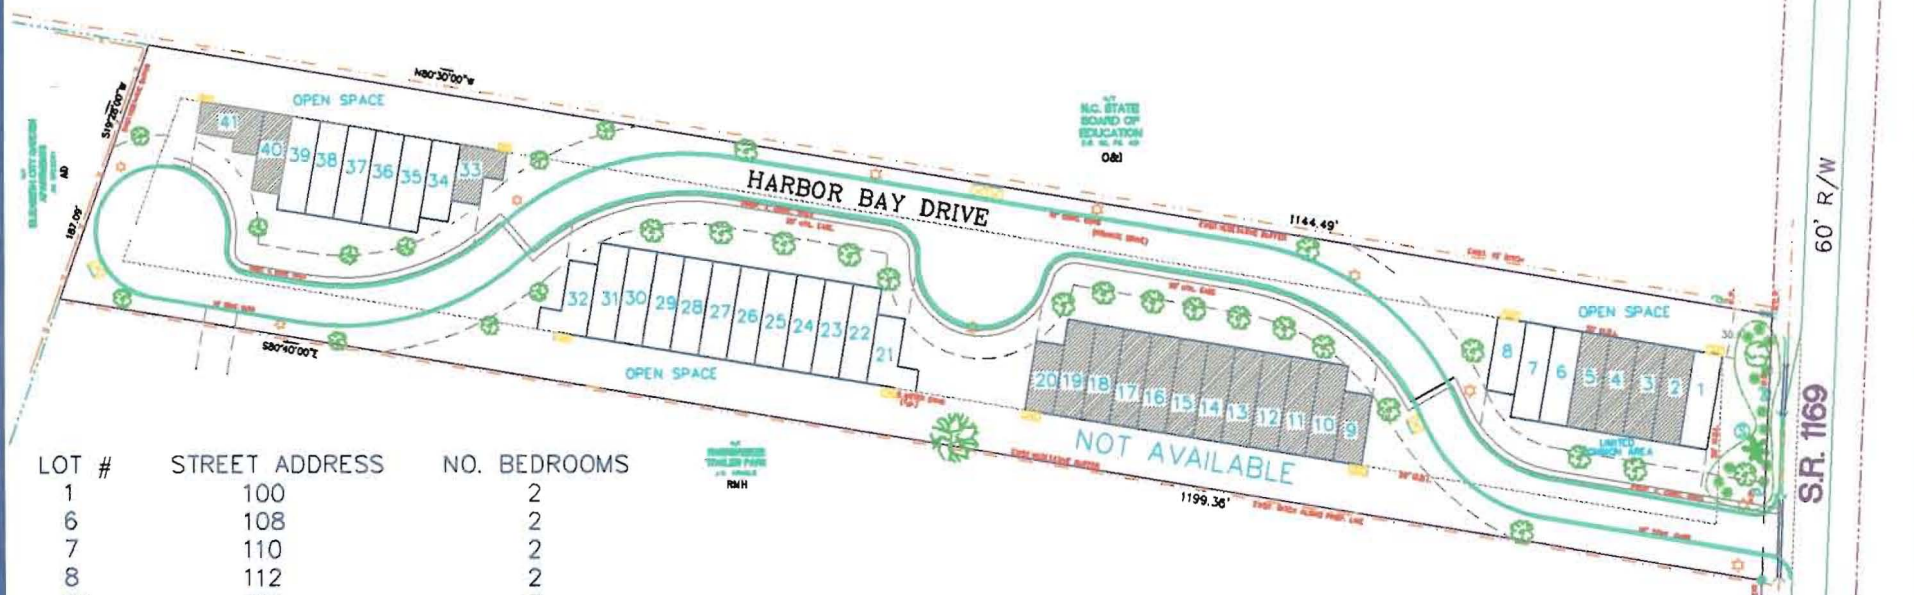

SALES MAP HARBOR BAY TOWNHOMES

LOT #	STREET ADDRESS	NO. BEDROOMS
1	100	2
6	108	2
7	110	2
8	112	2
21	301	3
22	303	2
23	305	3
24	307	3
25	309	2
26	311	3
27	313	3
28	315	2
29	317	3
30	319	3
31	321	2
32	323	3
34	402	2
35	404	3
36	406	3
37	408	3
38	410	2
39	412	3

VICINITY MAP

60' R/W
S.F. 1169
RIVER ROAD
N.W. 34